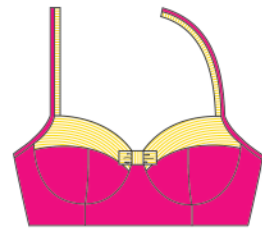

4002053
bikini briefs waist ropes
EUR: 36-42
FR: 36-42
UK: XS-L

COMBINE WITH

TANGO

TANGO

4003315
longline padded balcony
EUR: B 75-90 / C 70-90 / D-G 65-90
FR: B 90-105 / C 85-105 / D-G 80-105
UK: B 34-40 / C 32-40 / D-G 30-40

4003316
bikini top balcony padded
EUR: B 75-90 / C 70-90 / D-G 65-90
FR: B 90-105 / C 85-105 / D-G 80-105
UK: B 34-40 / C 32-40 / D-G 30-40

4003385
swimwear kaftan
38/40 - 42/44 - 46/48

4003317
bikini top strapless padded
EUR: C 75-90 / D-G 70-90
FR: C 90-105 / D-G 85-105
UK: C 34-40 / D-G 32-40