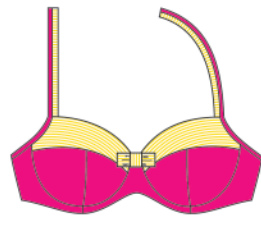

4002053
bikini briefs waist ropes
EUR: 36-42
FR: 36-42
UK: XS-L

COMBINE WITH

TANGO

TANGO

4003315
longline padded balcony
EUR: B 75-90 / C 70-90 / D-G 65-90
FR: B 90-105 / C 85-105 / D-G 80-105
UK: B 34-40 / C 32-40 / D-G 30-40