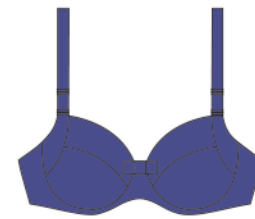

PRIMADONNA
— swim —

2017

SHERRY

True Red - TRR

4000210
bikini top full cup wire
EUR: C-170-95
FR: C-185-110
UK: C-132-42

4000214
bikini top full cup padded
EUR: C 70-90 / D-F 65-90 / G 65-85
FR: C 85-105 / D-F 80-105 / G 80-100
UK: C 32-40 / D-F 30-40 / G 30-38

4000217
bikini top strapless padded
EUR: C 75-90 / D-G 70-90
FR: C 90-105 / D-G 85-105
UK: C 34-40 / D-G 32-40

4000230
swimsuit control wire cups
EUR: C-175-100
FR: C-190-115
UK: C-134-44

4000250
bikini briefs rio
EUR: 36-46
FR: 36-46
UK: XS-2XL

4000252
bikini full briefs ropes
EUR: 38-48
FR: 38-48
UK: S-3XL

COMBINE WITH

COCKTAIL

Skyfall - SKF

4000110
bikini top full cup wire
EUR: C 75-100 / D-G 70-100 / H-I 70-90
FR: C 90-115 / D-G 85-115 / H-I 85-105
UK: C 34-44 / D-G 32-44 / H-I 32-40

4000116
bikini top balcony padded
EUR: B 75-90 / C 70-90 / D-G 65-90
FR: B 90-105 / C 85-105 / D-G 80-105
UK: B 34-40 / C 32-40 / D-G 30-40

4000134
swimsuit control
EUR: B 80-100 / C 75-100 / D-H 70-100
FR: B 95-115 / C 90-115 / D-H 85-115
UK: B 36-44 / C 34-44 / D-H 32-44