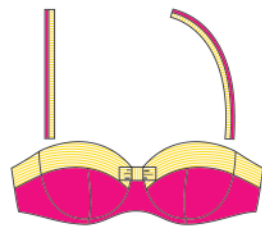

4002030
swimsuit control wire cups
EUR: C-G 75-100 / H 75-95
FR: C-G 90-115 / H 90-110
UK: C-G 34-44 / H 34-42

4002050
bikini briefs rio
EUR: 36-46
FR: 36-46
UK: XS-2XL

4002051
bikini full briefs
EUR: 38-50
FR: 38-50
UK: S-4XL

4002053
bikini briefs waist ropes
EUR: 36-42
FR: 36-42
UK: XS-L

COMBINE WITH

TANGO

TANGO

4003315
longline padded balcony
EUR: B 75-90 / C 70-90 / D-G 65-90
FR: B 90-105 / C 85-105 / D-G 80-105
UK: B 34-40 / C 32-40 / D-G 30-40

4003316
bikini top balcony padded
EUR: B 75-90 / C 70-90 / D-G 65-90
FR: B 90-105 / C 85-105 / D-G 80-105
UK: B 34-40 / C 32-40 / D-G 30-40

4003385
swimwear kaftan
38/40 - 42/44 - 46/48

4003317
bikini top strapless padded
EUR: C 75-90 / D-G 70-90
FR: C 90-105 / D-G 85-105
UK: C 34-40 / D-G 32-40